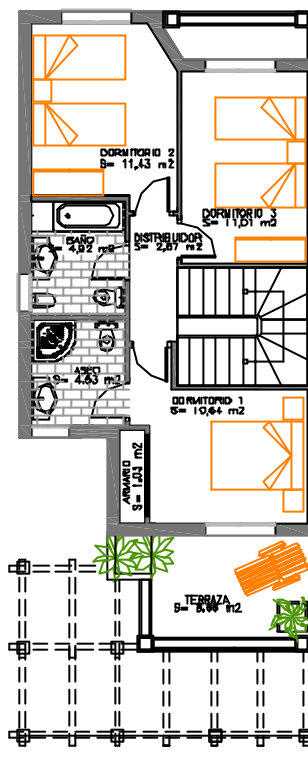

## VIVIENDA PAREADA TIPO G-1

### CUADRO DE SUPERFICIES CONSTRUIDAS

SUPERFICIE CONSTRUIDA DE PLANTA BAJA	73,92 M2
SUPERFICIE CONSTRUIDA DE PLANTA ALTA	54,96 M2
TOTAL SUPERFICIE CONSTRUIDA DE VIVIENDA	128,88 M2
TOTAL SUPERFICIE UTIL VIVIENDA	107,83 M2