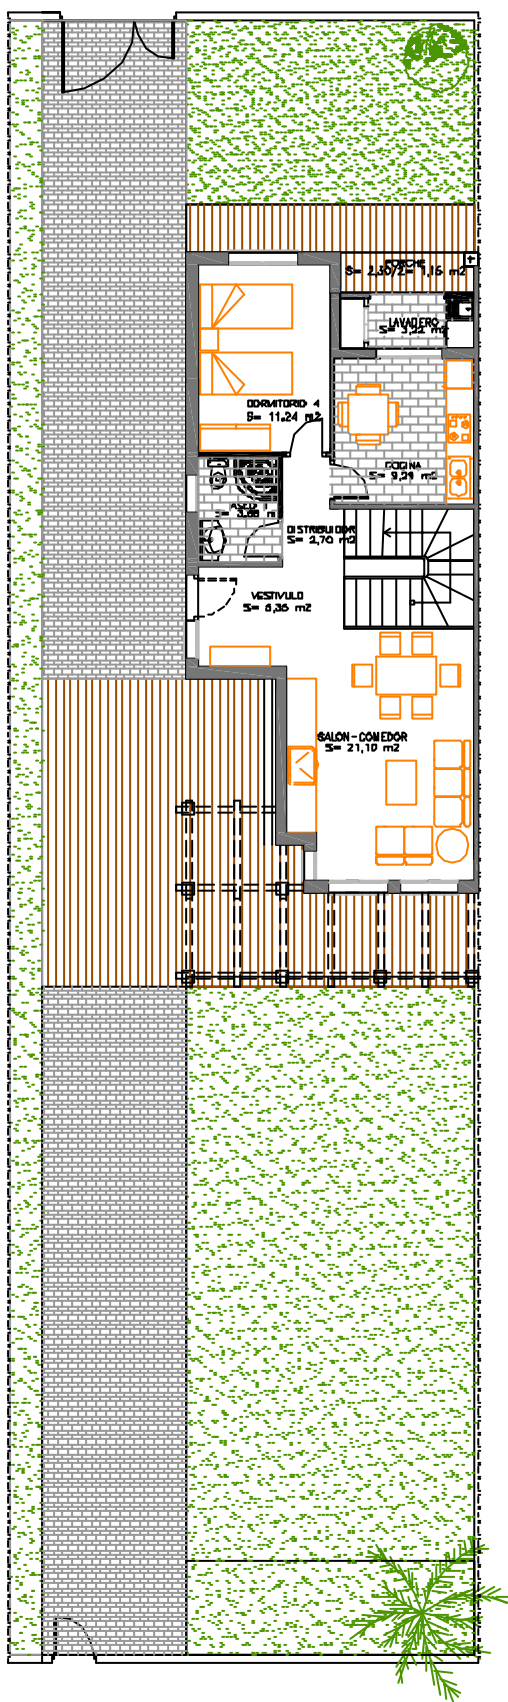

# TORREDELOBISPO

LUXURY LIVING IN LORCA

## VIVIENDA PAREADA TIPO G-1

### CUADRO DE SUPERFICIES CONSTRUIDAS

SUPERFICIE CONSTRUIDA DE PLANTA BAJA	73,92 M2
SUPERFICIE CONSTRUIDA DE PLANTA ALTA	54,96 M2
TOTAL SUPERFICIE CONSTRUIDA DE VIVIENDA	128,88 M2
TOTAL SUPERFICIE UTIL VIVIENDA	107,83 M2