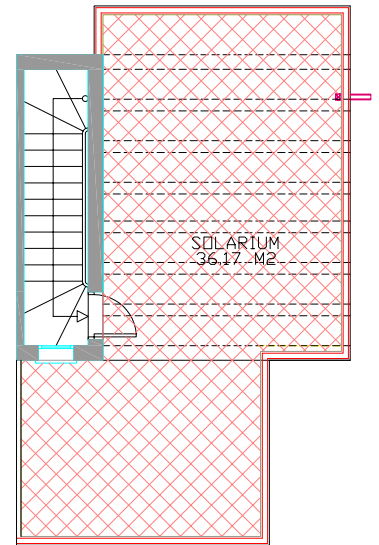

TORREDELOBISPO

LUXURY LIVING IN LORCA

PLANTA BAJA / GROUND FLOOR

PLANTA PRIMERA
FIRST FLOOR

PLANTA CUBIERTA
TOWER FLOOR

TORRE DEL OBISPO		
MANZANA 13 (M-13)		
PAREADO B - DERECHA / SEMI-DETACHED B - RIGHT		
PDO B - D / SD B - R		
SUP. CONST	SUP. UTIL	TERRAZAS
GROSS SPACE	FLOOR SPACE	TERRACES
121.60 M2	95.15 M2	67.37 M2