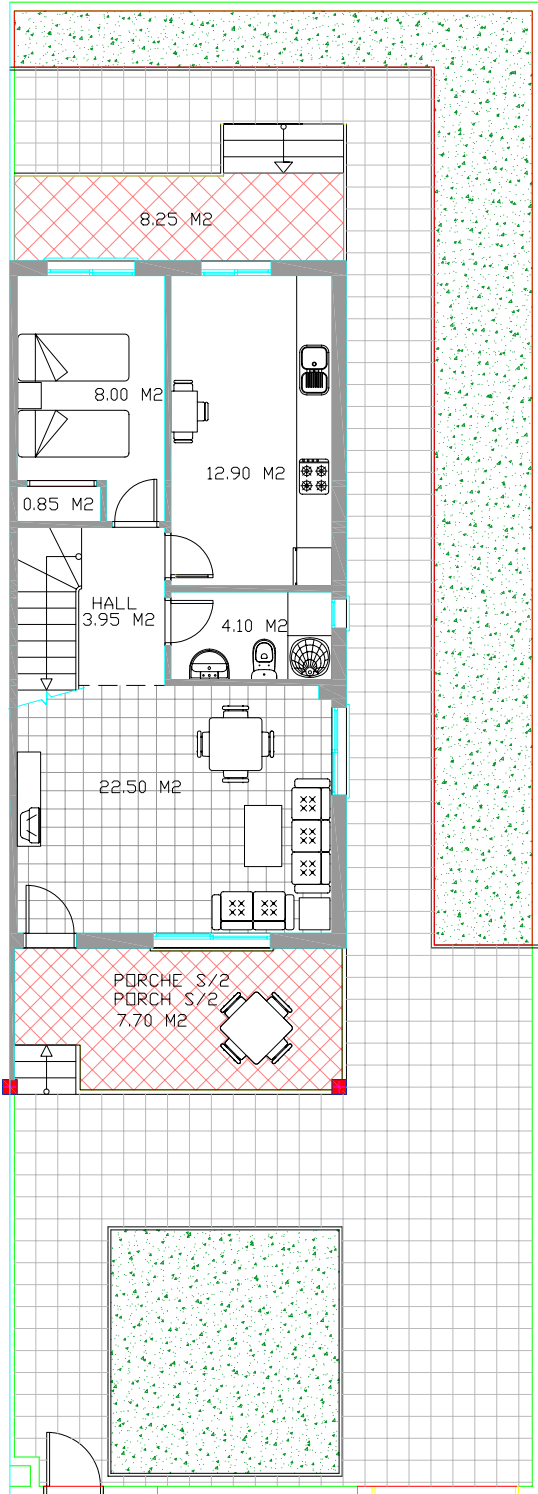

TORREDELOBISPO

LUXURY LIVING IN LORCA

PLANTA BAJA / GROUND FLOOR

PLANTA PRIMERA
FIRST FLOOR

PLANTA CUBIERTA
TOWER FLOOR

TORRE DEL OBISPO		
MANZANA 13 (M-13)		
PAREADO B - DERECHA / SEMI-DETACHED B - RIGHT		
PDO B - D / SD B - R		
SUP. CONST	SUP. UTIL	TERRAZAS
GROSS SPACE	FLOOR SPACE	TERRACES
121.60 M2	95.15 M2	67.37 M2