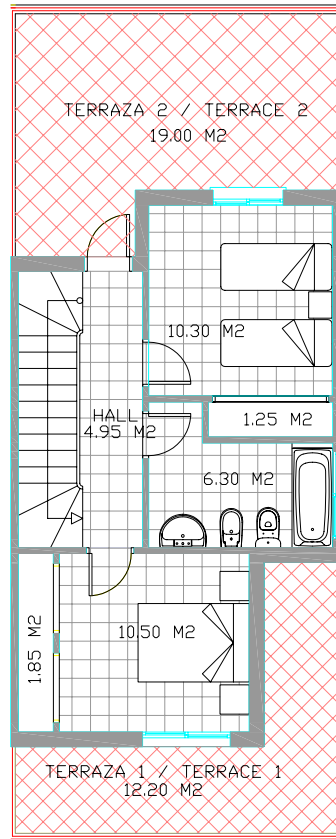

TORREDELOBISPO

LUXURY LIVING IN LORCA

PLANTA BAJA / GROUND FLOOR

PLANTA PRIMERA
FIRST FLOOR

PLANTA CUBIERTA
TOWER FLOOR

TORRE DEL OBISPO		
MANZANA 13 (M-13)		
PAREADO B - DERECHA / SEMI-DETACHED B - RIGHT		
PDO B - D / SD B - R		
SUP. CONST	SUP. UTIL	TERRAZAS
GROSS SPACE	FLOOR SPACE	TERRACES
121.60 M2	95.15 M2	67.37 M2