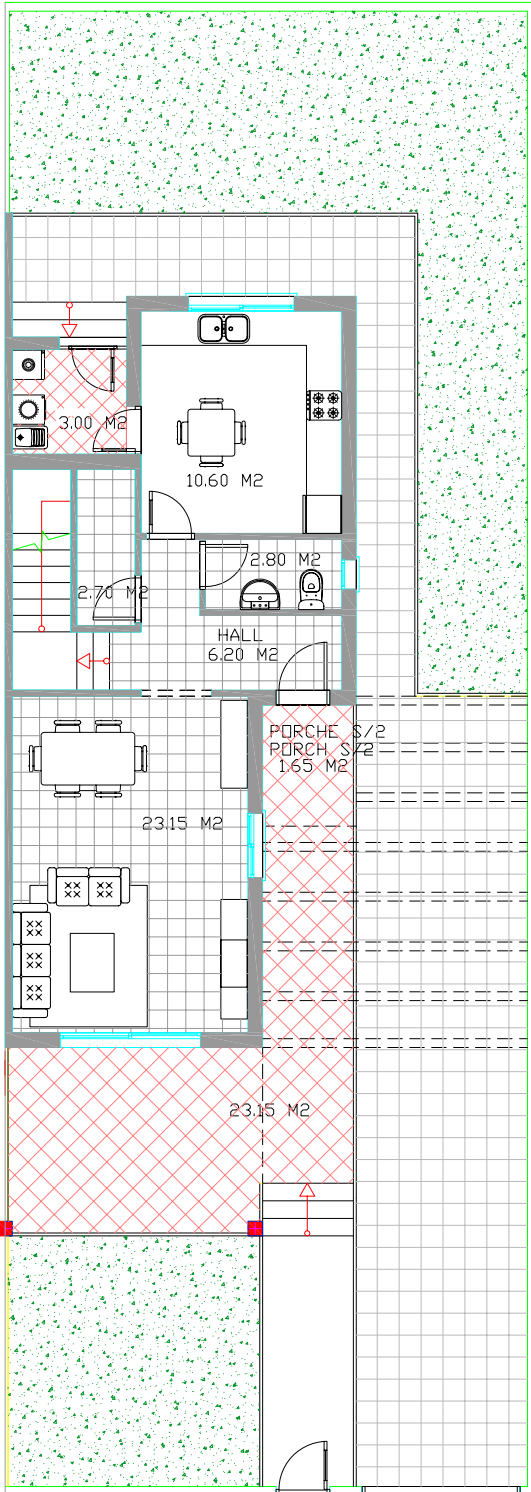

TORREDELOBISPO
LUXURY LIVING IN LORCA

PLANTA BAJA / GROUND FLOOR

PLANTA PRIMERA
FIRST FLOOR

PLANTA CUBIERTA
TOWER FLOOR

TORRE DEL OBISPO		
MANZANA 13 (M-13)		
PAREADO A - DERECHA / SEMI-DETACHED A - RIGHT		
PDO A - D / SD A - R		
SUP. CONST	SUP. UTIL	SOLARIUM
GROSS SPACE	FLOOR SPACE	SOLARIUM
139.40 M2	98.10 M2	52.95 M2