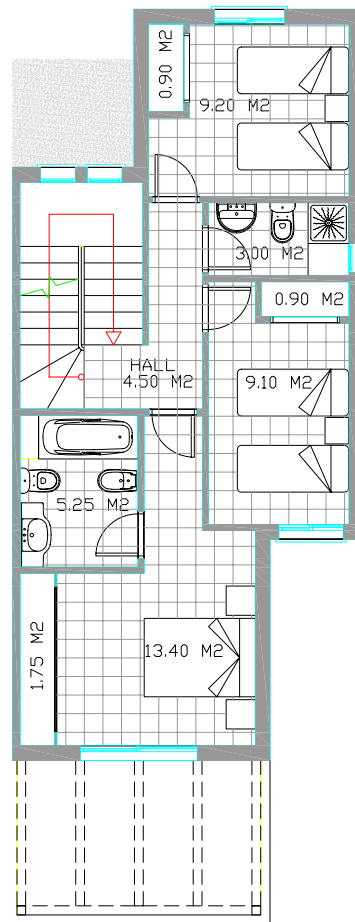

TORREDELOBISPO
LUXURY LIVING IN LORCA

PLANTA BAJA / GROUND FLOOR

PLANTA PRIMERA
FIRST FLOOR

PLANTA CUBIERTA
TOWER FLOOR

TORRE DEL OBISPO		
MANZANA 13 (M-13)		
PAREADO A - DERECHA / SEMI-DETACHED A - RIGHT		
PDO A - D / SD A - R		
SUP. CONST	SUP. UTIL	SOLARIUM
GROSS SPACE	FLOOR SPACE	SOLARIUM
139.40 M2	98.10 M2	52.95 M2