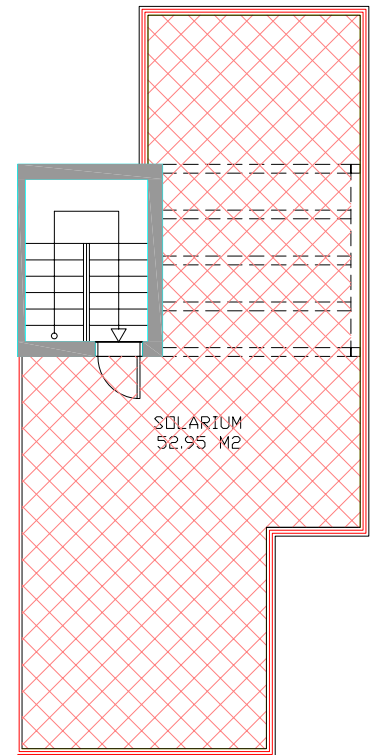

TORREDELOBISPO
LUXURY LIVING IN LORCA

PLANTA BAJA / GROUND FLOOR

PLANTA PRIMERA
FIRST FLOOR

PLANTA CUBIERTA
TOWER FLOOR

TORRE DEL OBISPO		
MANZANA 13 (M-13)		
PAREADO A - DERECHA / SEMI-DETACHED A - RIGHT		
PDO A - D / SD A - R		
SUP. CONST	SUP. UTIL	SOLARIUM
GROSS SPACE	FLOOR SPACE	SOLARIUM
139.40 M2	98.10 M2	52.95 M2